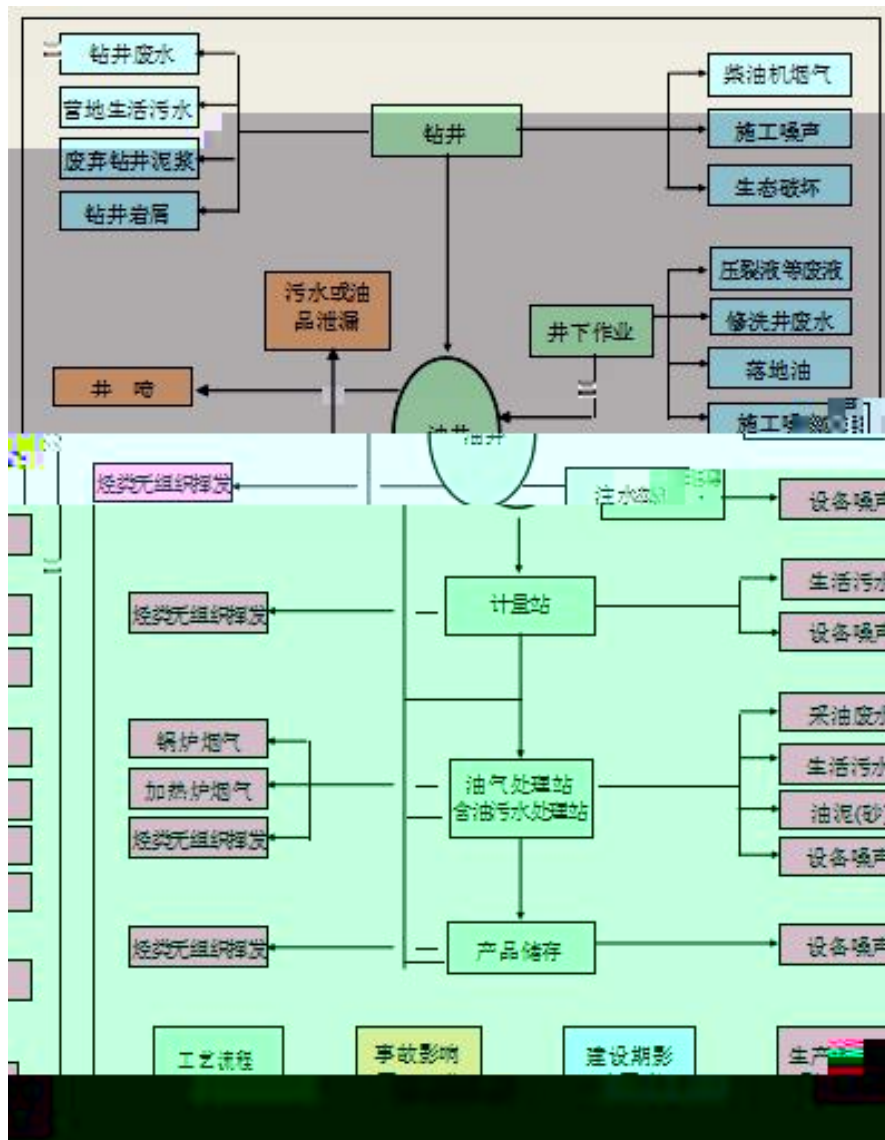

q } P

Q E P Q Q

* e l B c

! T#®rED 0

✱ 10134414

--	--	--	--	--

~~ESSE~~

Rt U,

721

^

DÜÜO:

n - o v

5CrÑà0

Από 01/01/2023, η Ε.Ε. είναι η Β. Α. Δ. Μ. Ε.

90€ λ. Β. Α. 8.2

v_i